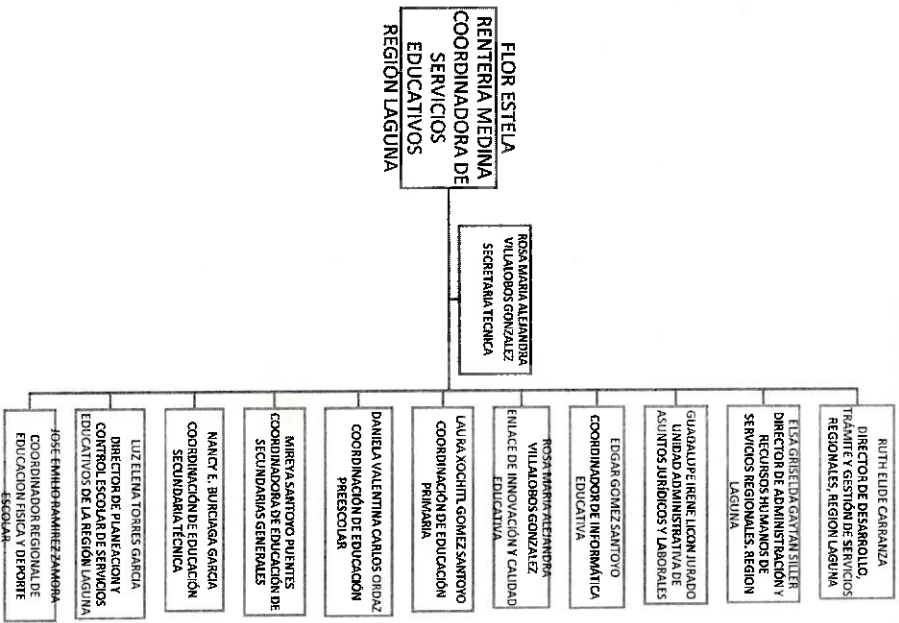

ORGANIGRAMA ESPECIFICO

Código OE-CGSR-CSERL	Version 02	Fecha 06/06/2023	Vigencia 06/06/2023
-------------------------	---------------	---------------------	------------------------

Elaboró
 Rosa María Alejandra Villalobos González
 Secretaria Técnica