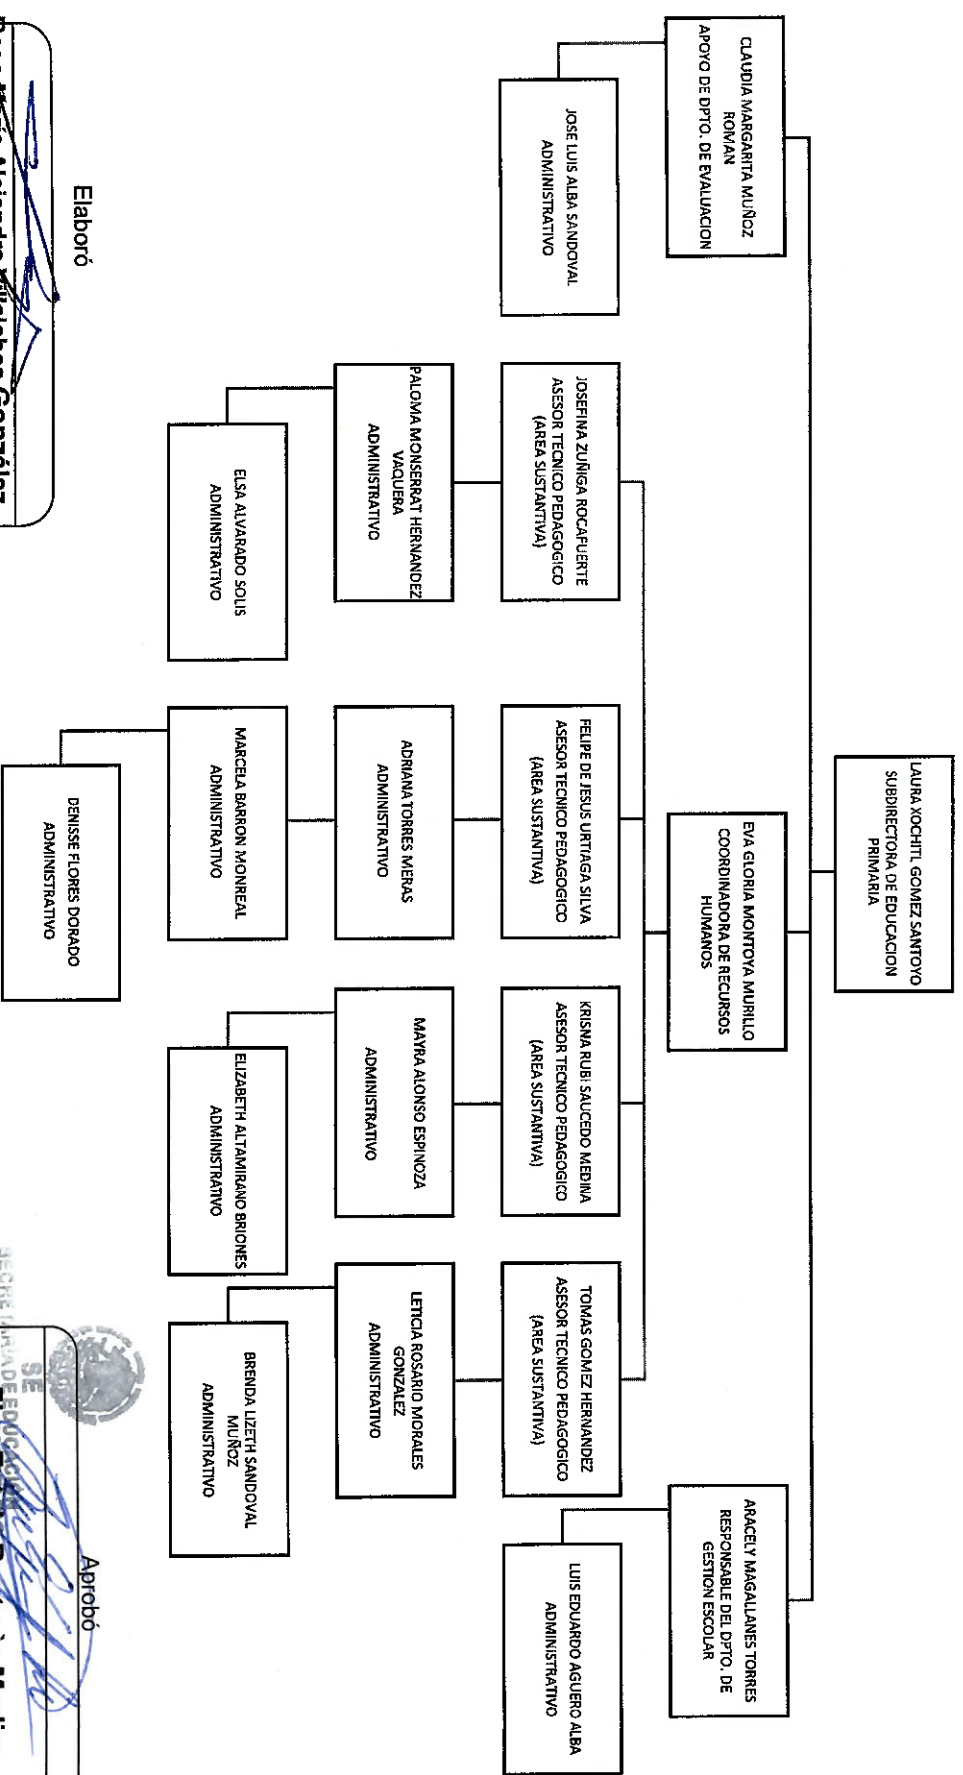

ORGANIGRAMA ESPECIFICO

Código OE-CGSR-CSERL	Versión 02	Fecha 06/06/2023	Vigencia 06/06/2023

Elaboró

Rosa-Maria Alejandra Villalobos González
Secretaria Técnica

Aprobó

Fiof Estela Rentería Medina
Coordinadora de Servicios Educativos
en la Región Laguna