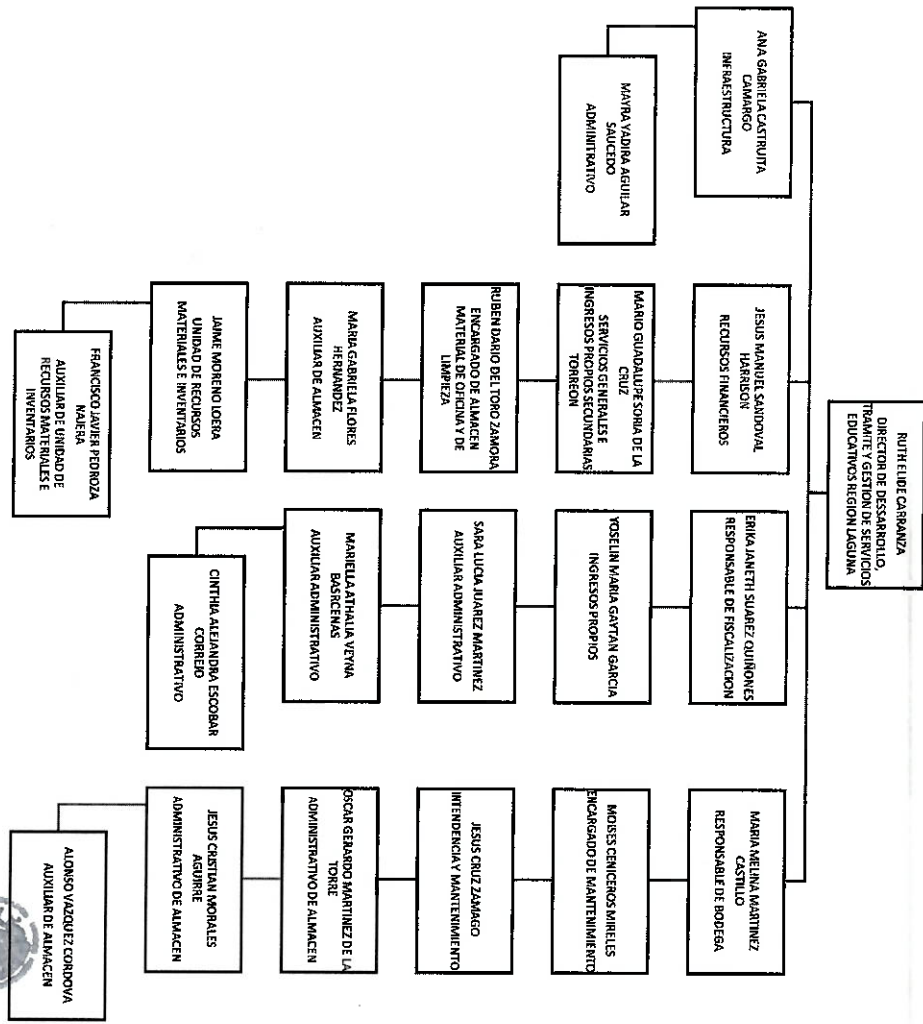

ORGANIGRAMA ESPECIFICO

Código 0E-CGSR-CSERL	Versión 02	Fecha 06/06/2023	Vigencia 06/06/2023

Elaboró

Rosa María Alejandra Villalobos González
Secretaría Técnica

Aprobó

SECRETARÍA DE EDUCACIÓN
DESPACHO DEL C. SE
Flor Estela Rentería Medina
COORDINACIÓN GENERAL DE SERVICIOS EDUCATIVOS
COORDINACIÓN DE SERVICIOS EDUCATIVOS
REGIÓN LAGUNA
Coordinadora de Servicios Educativos
en la Región Laguna