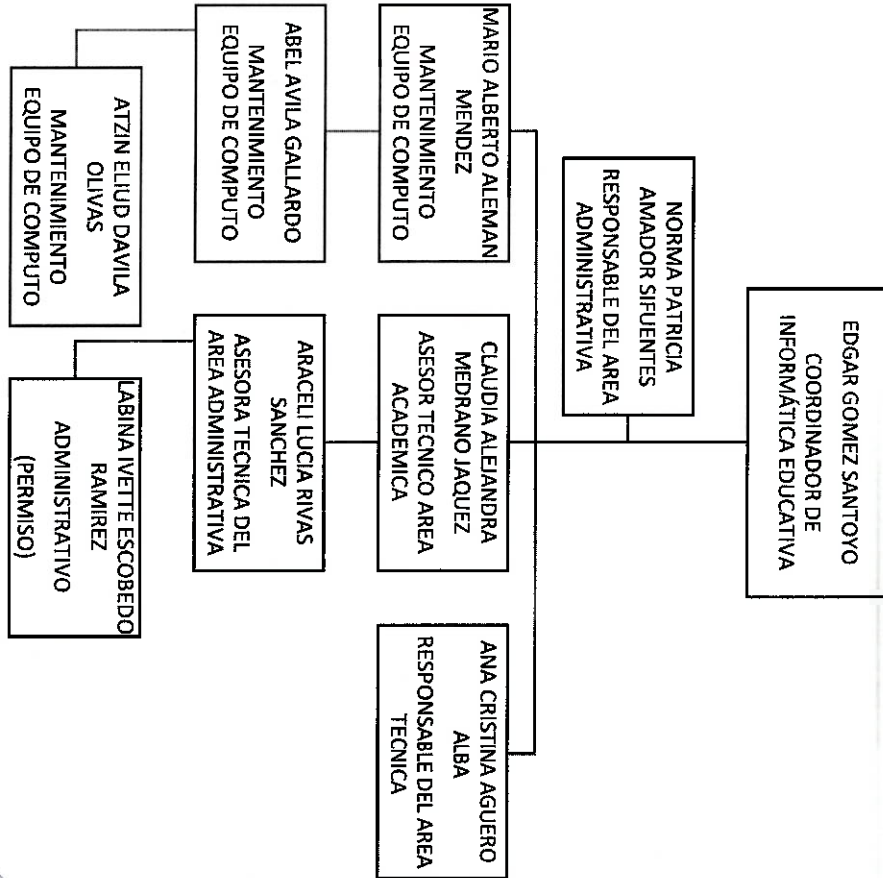

ORGANIGRAMA ESPECIFICO

Código OE-CGSR-CSERL	Versión 02	Fecha 06/06/2023	Vigencia 06/06/2023

Elaboró

Rosa María Alejandra Vihálobos González
Secretaría Técnica

SECRETARÍA DE EDUCACIÓN
DESPACHO DEL C. SECRETARIO
COORDINACIÓN GENERAL DE SERVICIOS EDUCATIVOS
COORDINACIÓN DE SERVICIOS EDUCATIVOS
REGION LA LAGUNA

Flor Estela Rentería Medina
Aprobó

Coordinadora de Servicios Educativos
en la Región Laguna