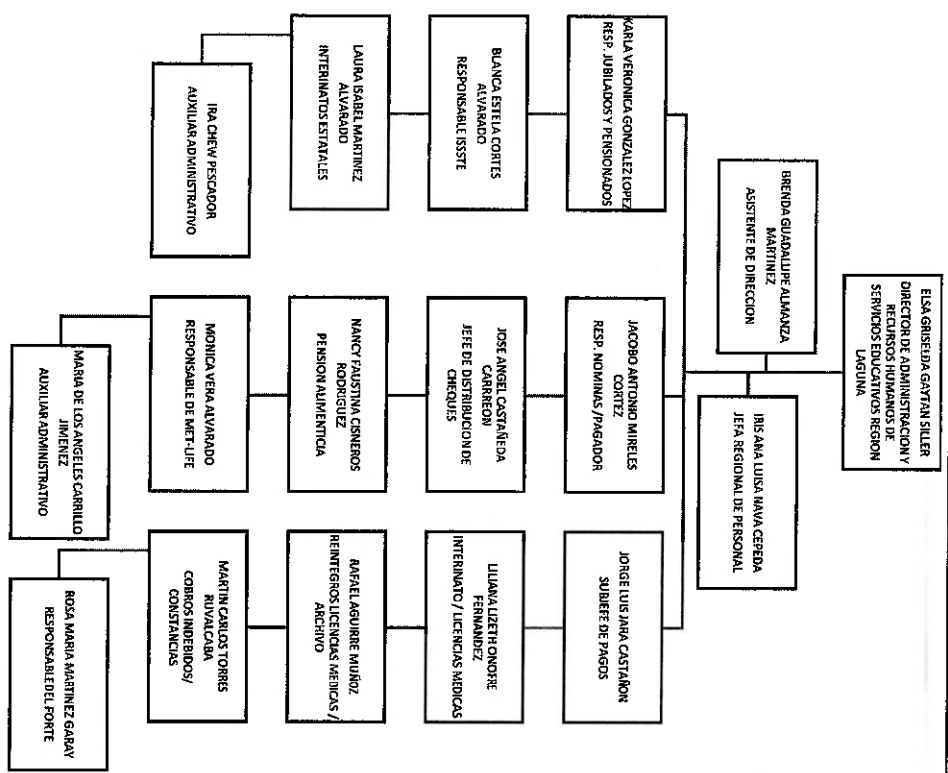

ORGANIGRAMA ESPECIFICO

Codigo OE-CGSR-CSERL	Versión 02	Fecha 06/06/2023	Vigencia 06/06/2023

Elaboró

Rosa María Villalobos González
Secretaría Técnica

Aprobó

SECRETARÍA Fio Estela Rentería Medina
DESPACHO DEL SECRETARIO GENERAL DE SERVICIOS REGIONALES
COORDINACIÓN GENERAL DE SERVICIOS REGIONALES
COORDINACIÓN DE SERVICIOS EDUCATIVOS REGIONALES
Coordinadora de Servicios Educativos
en la Región Laguna