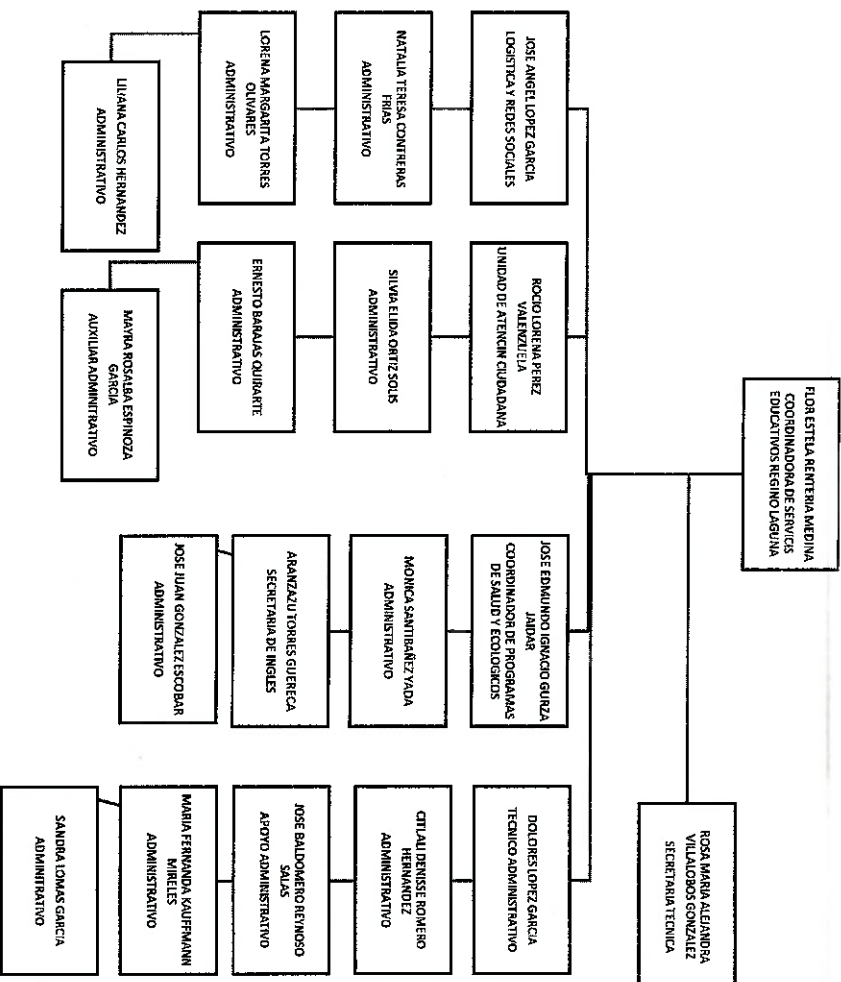

ORGANIGRAMA ESPECIFICO

Código OE-CGSR-CSERL	Versión 02	Fecha 06/06/2023	Vigencia 06/06/2023

Elaboró

[Signature]

Rosa María Alejandra Villalobos González
Secretaría Técnica

Aprobó

[Signature]

SE
Flor Estela Rentería Medina
SECRETARIA DE SECRETARÍA
COORDINACION GENERAL DE SERVICIOS REGIONALES
COORDINADORA DE Coordinación de Servicios Educativos
REGIONO LAGUNA DEL P.