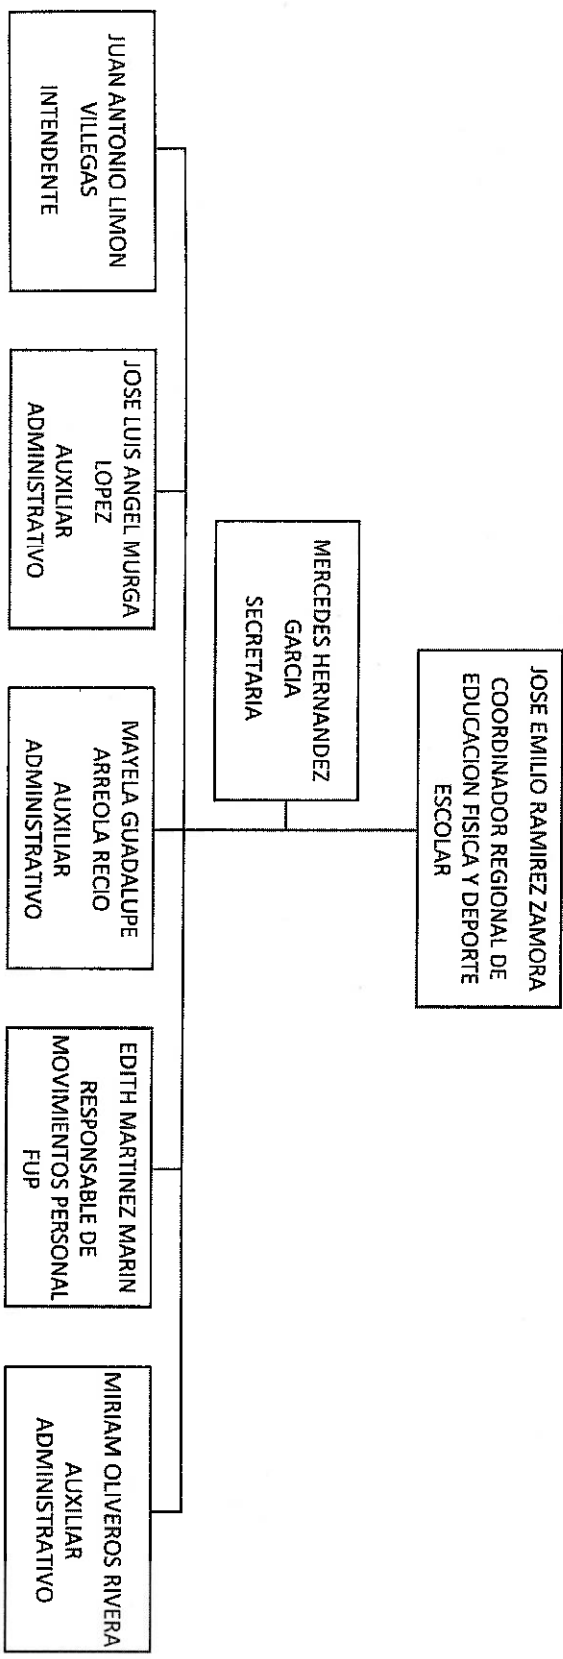

ORGANIGRAMA ESPECIFICO

Código OE-CGSR-CSERL	Versión 02	Fecha 06/06/2023	Vigencia 06/06/2023

Elaboró

Rosa María Alejandra Vilgibos González
Secretaria Técnica

SE
SECRETARÍA DE EDUCACIÓN
DESPACHO DEL C. SECRETARIO
COORDINACIÓN GENERAL DE SERVICIOS EDUCATIVOS
REGIÓN LAGUNA DEL ESTADO

Aprobó

Hilda Estela Rentería Medina
Coordinadora de Servicios Educativos
en la Región Laguna