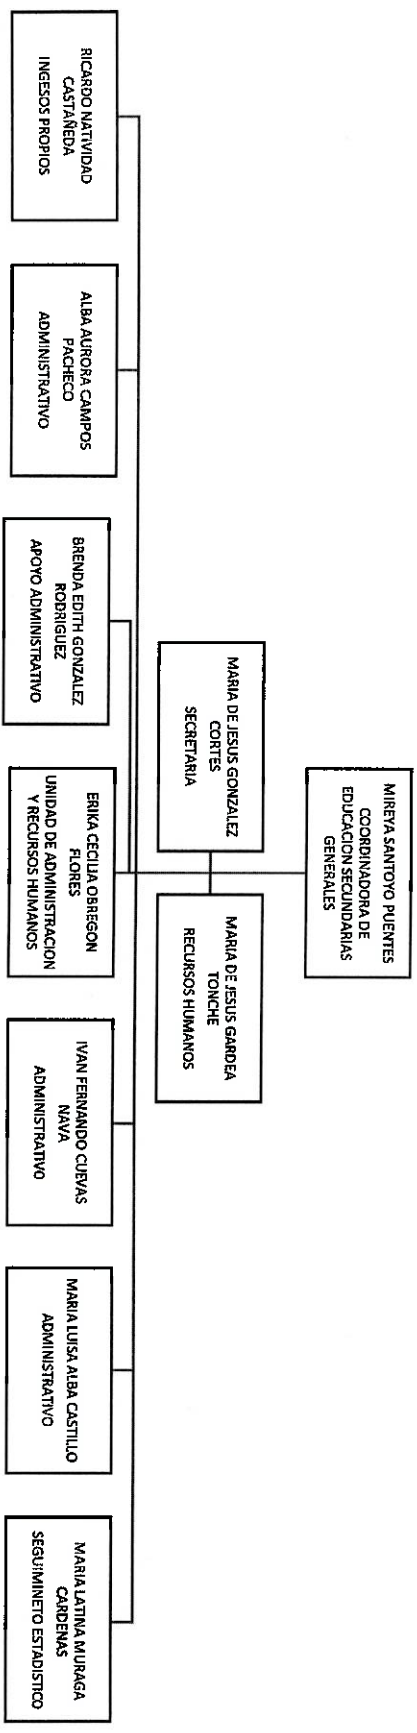

Elaboró

Rosa-Maria Alejandra Villalobos González
 Secretaria Técnica

Aprobó

Fiof Estela Rentería Medina
 Coordinadora de Servicios Educativos
 en la Región Laguna

ORGANIGRAMA ESPECIFICO

Código OE-CGSR-CSERL	Versión 02	Fecha 06/06/2023	Vigencia 06/06/2023
--------------------------------	----------------------	----------------------------	-------------------------------