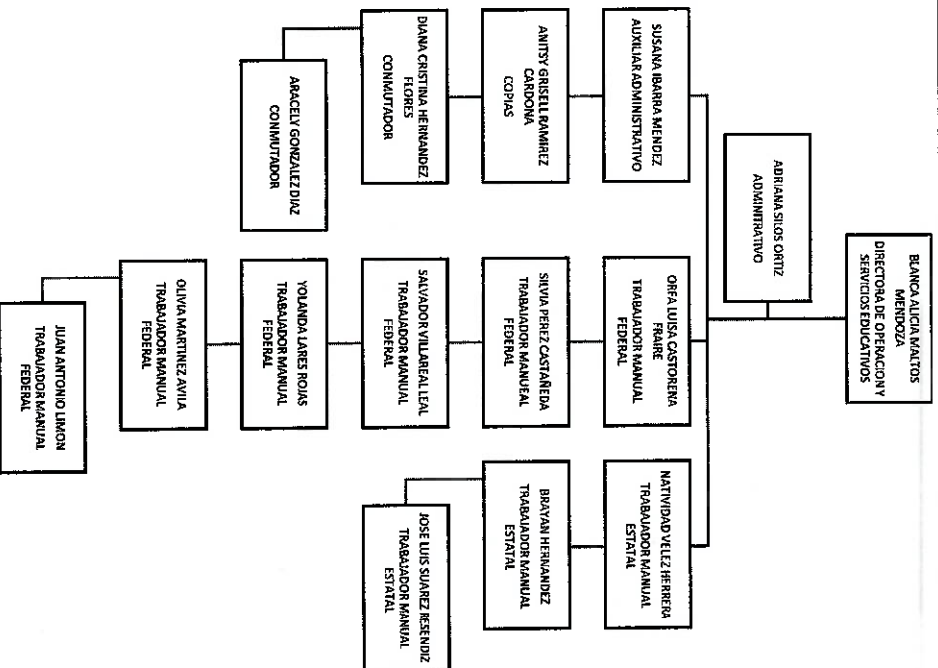

ORGANIGRAMA ESPECIFICO

Código OE-CGSR-CSERL	Versión 02	Fecha 06/06/2023	Vigencia 06/06/2023

Elaboró

Rosa María Alejandra Vitálobos González
Secretaria Técnica

Aprobó

Fior Estela Rentería Medina

SECRETARÍA DE EDUCACIÓN
DEPARTAMENTO DEL C. SECRETARÍA DE
COORDINACIÓN GENERAL DE SERVICIOS REGIONALES
COORDINACIÓN de Servicios Educativos
REGIONAL DEL NOROCCIDENTE
en la Región Laguna