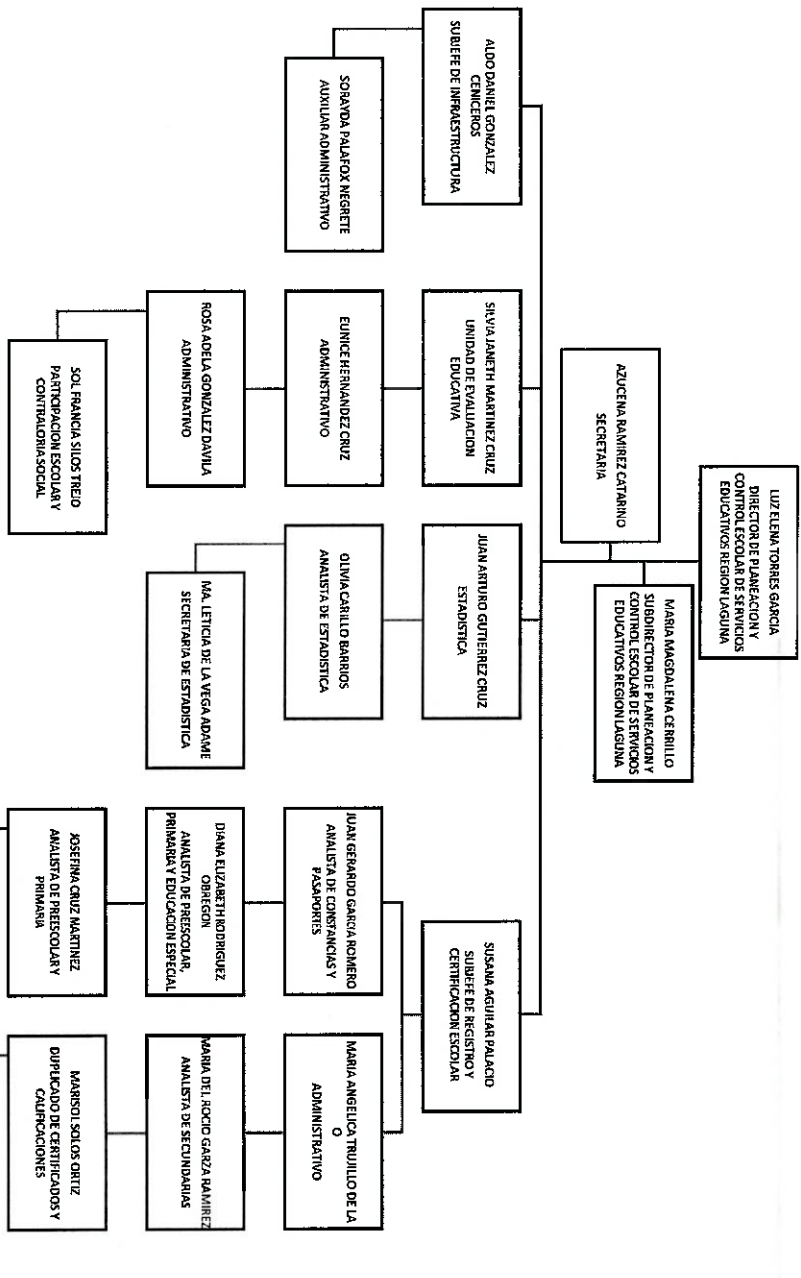

ORGANIGRAMA ESPECIFICO

Código OE-CGSR-CSERL	Versión 02	Fecha 06/06/2023	Vigencia 06/06/2023

Elaboró

Rosa María Alejandra Villalobos González
Secretaria Técnica

Aprobó

SECRETARÍA DE EDUCACIÓN
DESPACHO DEL SUBSECRETARIO
COORDINACIÓN GENERAL DE SERVICIOS REGIONALES
COORDINACIÓN DE SERVICIOS EDUCATIVOS
REGIÓN LAGUNA DEL ESTADO

Flore Estela Rentería Medina
Coordinadora de Servicios Educativos
en la Región Laguna